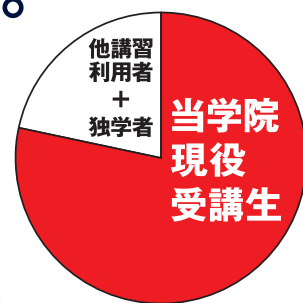

No.1

ストレート合格者占有率

広島県ストレート合格者占有率

(平成25年 学科+製図合格)

広島県ストレート合格者28名中 / 22名

広島県のストレート合格者のおよそ8割は、
当学院の現役受講生でした。

78.6%

※ 総合資格学院の合格実績には、模擬試験のみの受験生、教材購入者、無料の役務提供者、過去受講生は一切含まれておりません。
※ 都道府県合格者数は、(公財)建築技術教育普及センター発表による。 < 平成25年12月19日現在 >