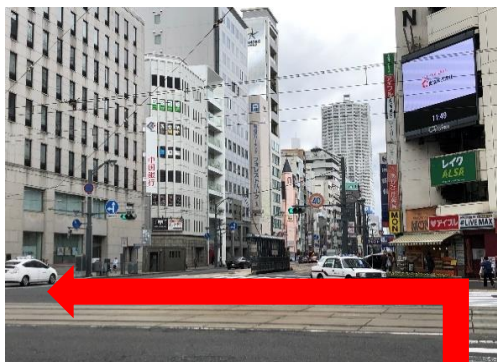

【広電八丁堀電停からのアクセス】

① 広電八丁堀電停を下車後、横断歩道を渡って左折

② 中国銀行の前を直進

③ Standard ProductsとひろぎんATMコーナーの間の通りを左折

④ 珈琲館を直進

⑤ 道路向かいのセブンイレブンを過ぎて京口門バス停まで直進

⑥ オガワビル2階へ上がる
1階はCusco Café（クスコカフェ）さんです。

(一社)広島県建築士事務所協会